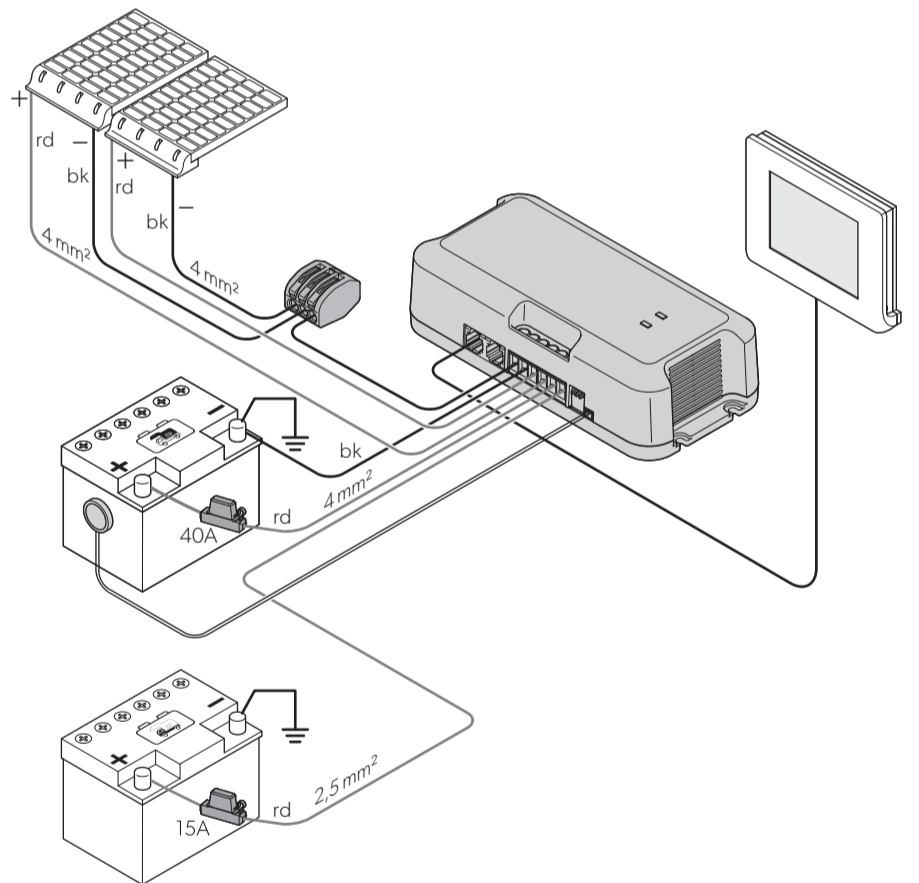

1

2 A SC330

3 B SC330

4 C SC480

5 D SC480

	EN	DE	FR	ES	PT	IT	NL	DA
bk	Black	Schwarz	Noir	Negro	Preto	Nero	Zwart	Sort
rd	Red	Rot	Rouge	Rojo	Vermelho	Rosso	Rood	Rød

	SV	NO	FI	PL	SK	CS	HU	HR
bk	Svart	Svart	Musta	Czarny	Čierna	Černá	Fekete	Crna
rd	Röd	Röd	Punainen	Czerwony	Červená	Červená	Piros	Crvena

	TR	SL	RO	BG	ET	EL	LT	LV
bk	Siyah	Črna	Negru	Черна	Must	Μαύρος	Juoda	Melns
rd	Kırmızı	Rdeč	Roşu	Червен	Punane	Κόκκινος	Raudona	Sarkans

NOTE

FUSE

CONFIGURATION

GEL (14.2V)
U1: 14.2V (90...360 min)
U2: 13.6V

LiFePO4 (14.4 V)
U1: 14.4 V (20...60 min)
U2: 13.8 V

PbAc (14.4 V) or
AGM1 (14.4 V)
U1: 14.4 V (30...240 min)
U2: 13.6 V

LiFePO4 (14.2 V)
U1: 14.2 V (30 min)
U2: 13.6 V

AGM2 (14.7 V)
U1: 14.7 V (30...180 min)
U2: 13.6 V