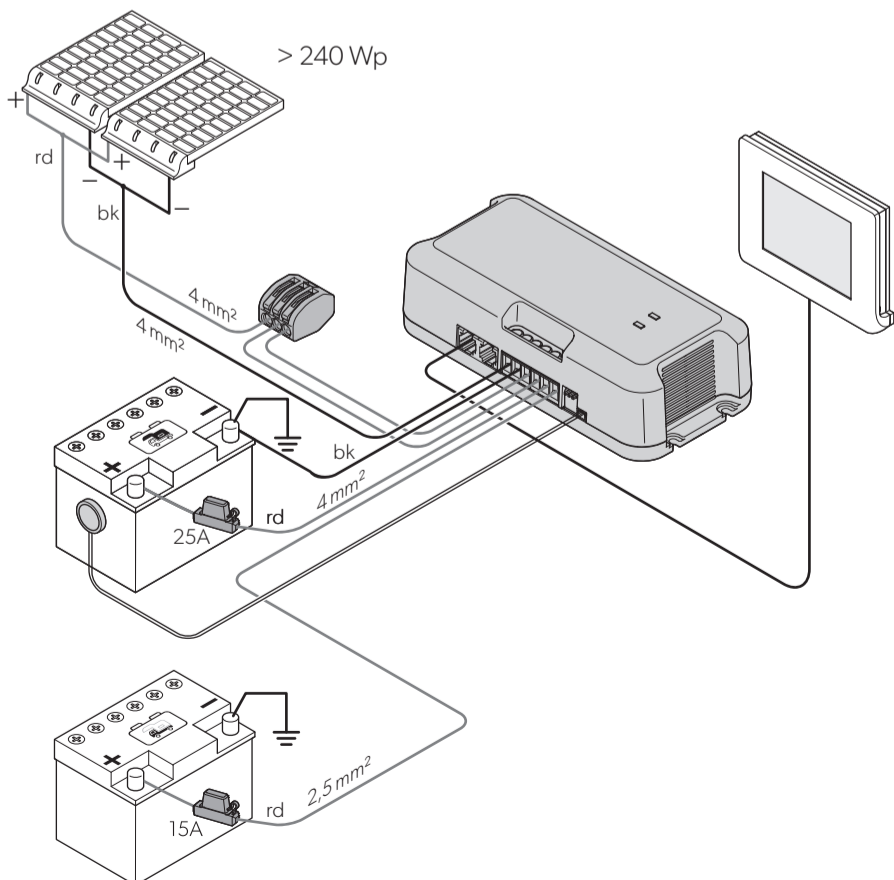

1

2 A SC330

3 B SC330

4 C SC480

5 D SC480

	EN	DE	FR	ES	PT	IT	NL	DA
bk	Black	Schwarz	Noir	Negro	Preto	Nero	Zwart	Sort
rd	Red	Rot	Rouge	Rojo	Vermelho	Rosso	Rood	Rød

	SV	NO	FI	PL	SK	CS	HU	HR
bk	Svart	Svart	Musta	Czarny	Čierna	Černá	Fekete	Crna
rd	Röd	Röd	Punainen	Czerwony	Červená	Červená	Piros	Crvena

	TR	SL	RO	BG	ET	EL	LT	LV
bk	Siyah	Črna	Negru	Черна	Must	Μαύρος	Juoda	Melns
rd	Kırmızı	Rdeč	Roşu	Червен	Punane	Κόκκινος	Raudona	Sarkans

NOTE

FUSE

CONFIGURATION

GEL (14.2V)
U1: 14.2V (90...360 min)
U2: 13.6V

LiFePO4 (14.4 V)
U1: 14.4 V (20...60 min)
U2: 13.8 V

PbAc (14.4 V) or
AGM1 (14.4 V)
U1: 14.4 V (30...240 min)
U2: 13.6 V

LiFePO4 (14.2 V)
U1: 14.2 V (30 min)
U2: 13.6 V

AGM2 (14.7 V)
U1: 14.7 V (30...180 min)
U2: 13.6 V