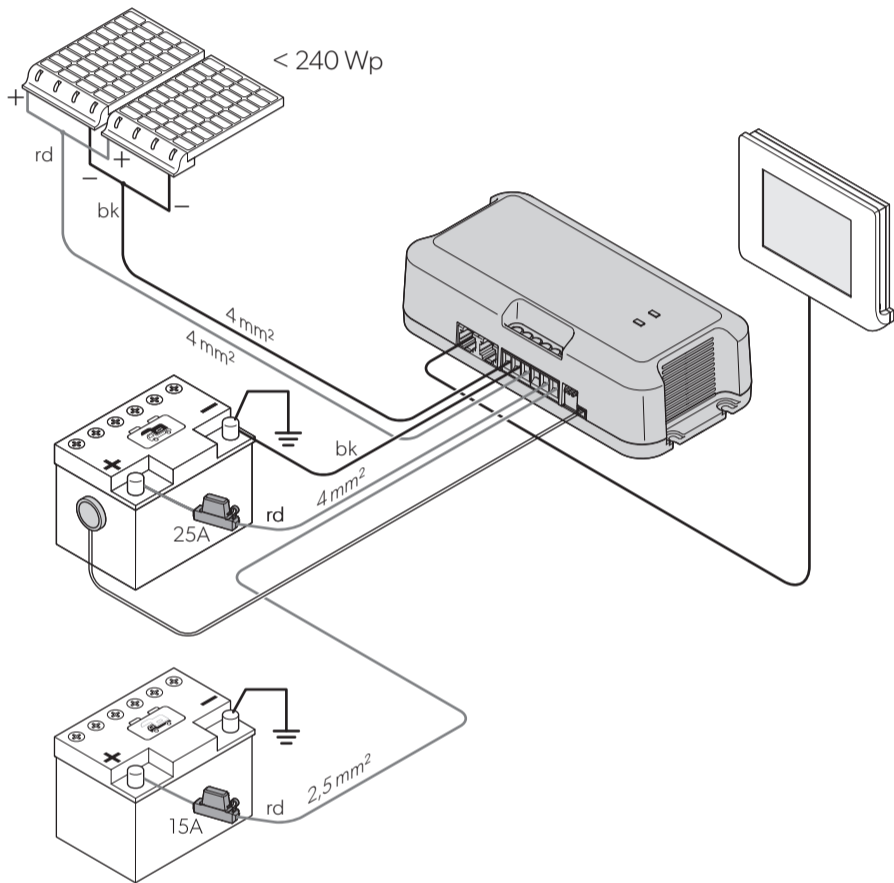

1

2 A SC330

3 B SC330

4 C SC480

5 D SC480

	EN	DE	FR	ES	PT	IT	NL	DA
bk	Black	Schwarz	Noir	Negro	Preto	Nero	Zwart	Sort
rd	Red	Rot	Rouge	Rojo	Vermelho	Rosso	Rood	Rød

	SV	NO	FI	PL	SK	CS	HU	HR
bk	Svart	Svart	Musta	Czarny	Čierna	Černá	Fekete	Crna
rd	Röd	Röd	Punainen	Czerwony	Červená	Červená	Piros	Crvena

	TR	SL	RO	BG	ET	EL	LT	LV
bk	Siyah	Črna	Negru	Черна	Must	Μαύρος	Juoda	Melns
rd	Kırmızı	Rdeč	Roşu	Червен	Punane	Κόκκινος	Raudona	Sarkans

NOTE

FUSE

CONFIGURATION

GEL (14.2V)
U1: 14.2V (90...360 min)
U2: 13.6V

LiFePO4 (14.4 V)
U1: 14.4 V (20...60 min)
U2: 13.8 V

PbAc (14.4 V) or
AGM1 (14.4 V)
U1: 14.4 V (30...240 min)
U2: 13.6 V

LiFePO4 (14.2 V)
U1: 14.2 V (30 min)
U2: 13.6 V

AGM2 (14.7 V)
U1: 14.7 V (30...180 min)
U2: 13.6 V