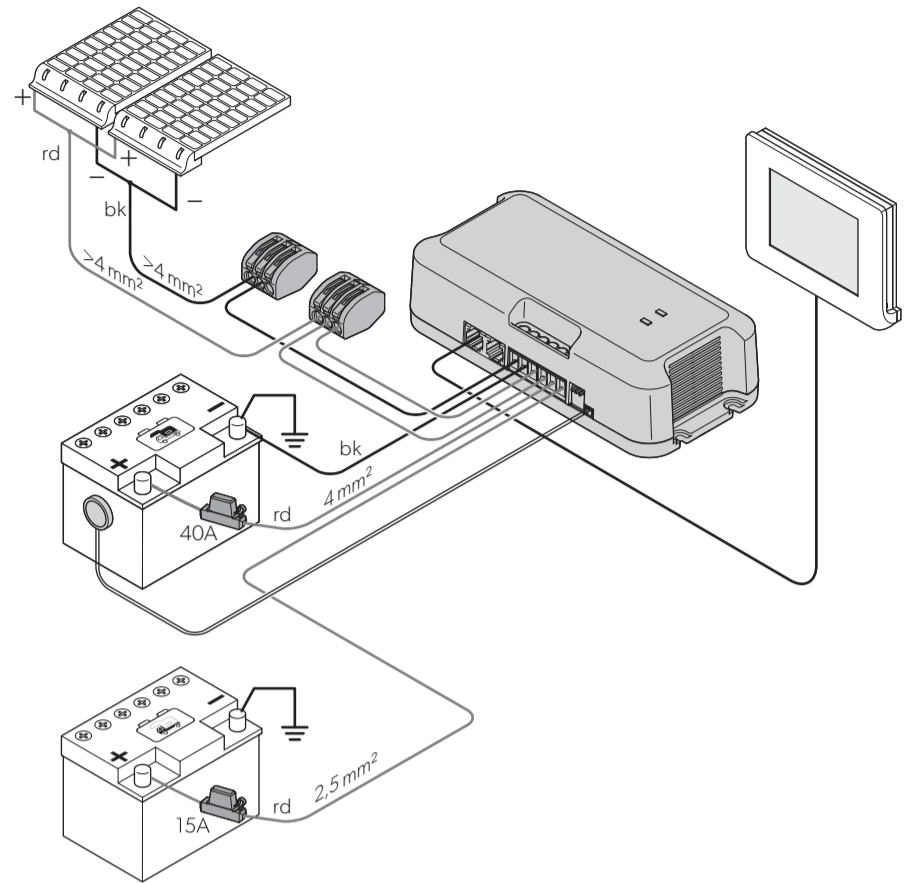

1

2 A SC330

3 B SC330

4 C SC480

5 D SC480

	EN	DE	FR	ES	PT	IT	NL	DA
bk	Black	Schwarz	Noir	Negro	Preto	Nero	Zwart	Sort
rd	Red	Rot	Rouge	Rojo	Vermelho	Rosso	Rood	Rød

	SV	NO	FI	PL	SK	CS	HU	HR
bk	Svart	Svart	Musta	Czarny	Čierna	Černá	Fekete	Crna
rd	Röd	Röd	Punainen	Czerwony	Červená	Červená	Piros	Crvena

	TR	SL	RO	BG	ET	EL	LT	LV
bk	Siyah	Črna	Negru	Черна	Must	Μαύρος	Juoda	Melns
rd	Kırmızı	Rdeč	Roşu	Червен	Punane	Κόκκινος	Raudona	Sarkans

NOTE

FUSE

CONFIGURATION

GEL (14.2V)
U1: 14.2V (90...360 min)
U2: 13.6V

LiFePO4 (14.4 V)
U1: 14.4 V (20...60 min)
U2: 13.8 V

PbAc (14.4 V) or
AGM1 (14.4 V)
U1: 14.4 V (30...240 min)
U2: 13.6 V

LiFePO4 (14.2 V)
U1: 14.2 V (30 min)
U2: 13.6 V

AGM2 (14.7 V)
U1: 14.7 V (30...180 min)
U2: 13.6 V