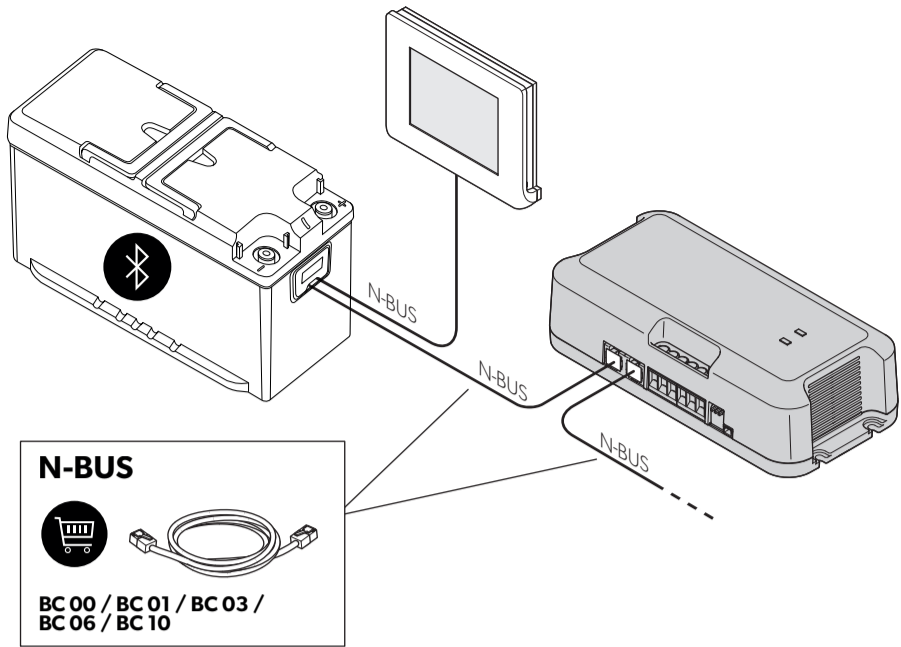

1

2 A SC330

3 B SC330

4 C SC480

5 D SC480

	EN	DE	FR	ES	PT	IT	NL	DA
bk	Black	Schwarz	Noir	Negro	Preto	Nero	Zwart	Sort
rd	Red	Rot	Rouge	Rojo	Vermelho	Rosso	Rood	Rød

	SV	NO	FI	PL	SK	CS	HU	HR
bk	Svart	Svart	Musta	Czarny	Čierna	Černá	Fekete	Crna
rd	Röd	Röd	Punainen	Czerwony	Červená	Červená	Piros	Crvena

	TR	SL	RO	BG	ET	EL	LT	LV
bk	Siyah	Črna	Negru	Черна	Must	Μαύρος	Juoda	Melns
rd	Kırmızı	Rdeč	Roşu	Червен	Punane	Κόκκινος	Raudona	Sarkans

NOTE

FUSE

CONFIGURATION

GEL (14.2V)
U1: 14.2V (90...360 min)
U2: 13.6V

LiFePO4 (14.4 V)
U1: 14.4 V (20...60 min)
U2: 13.8 V

PbAc (14.4 V) or
AGM1 (14.4 V)
U1: 14.4 V (30...240 min)
U2: 13.6 V

LiFePO4 (14.2 V)
U1: 14.2 V (30 min)
U2: 13.6 V

AGM2 (14.7 V)
U1: 14.7 V (30...180 min)
U2: 13.6 V