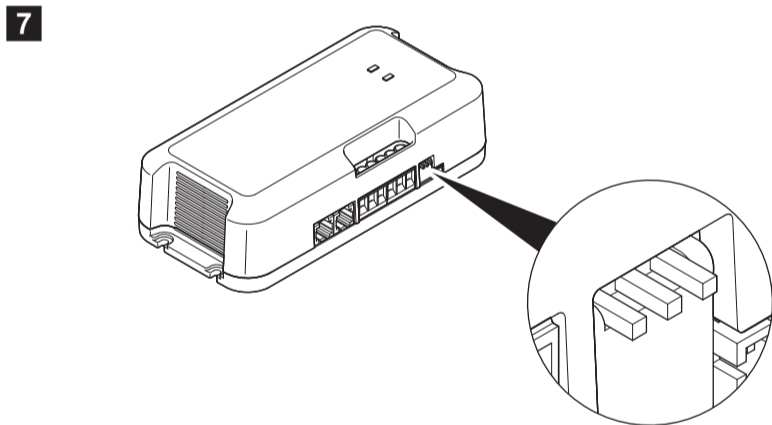

	TR	SL	RO	BG	ET	EL	LT	LV
bk	Siyah	Črna	Negru	Черна	Must	Μαύρος	Juoda	Melns
rd	Kırmızı	Rdeč	Roşu	Червен	Punane	Κόκκινος	Raudona	Sarkans

NOTE

FUSE

CONFIGURATION

GEL (14.2V)
U1: 14.2V (90...360 min)
U2: 13.6V