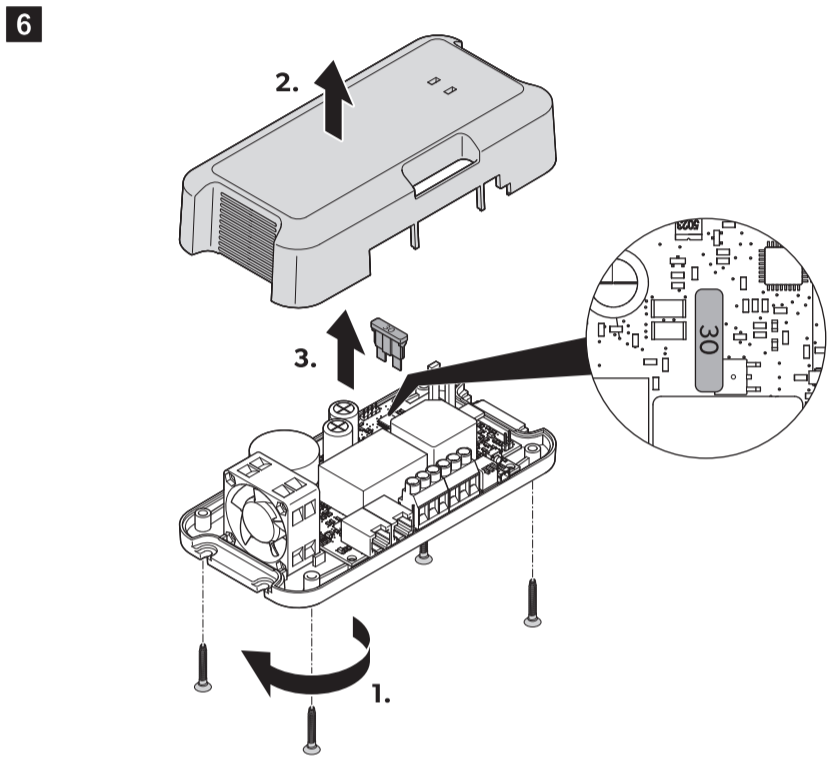

	TR	SL	RO	BG	ET	EL	LT	LV
bk	Siyah	Črna	Negru	Черна	Must	Μαύρος	Juoda	Melns
rd	Kırmızı	Rdeč	Roşu	Червен	Punane	Κόκκινος	Raudona	Sarkans

NOTE

FUSE

CONFIGURATION

GEL (14.2V)
U1: 14.2V (90...360 min)
U2: 13.6V