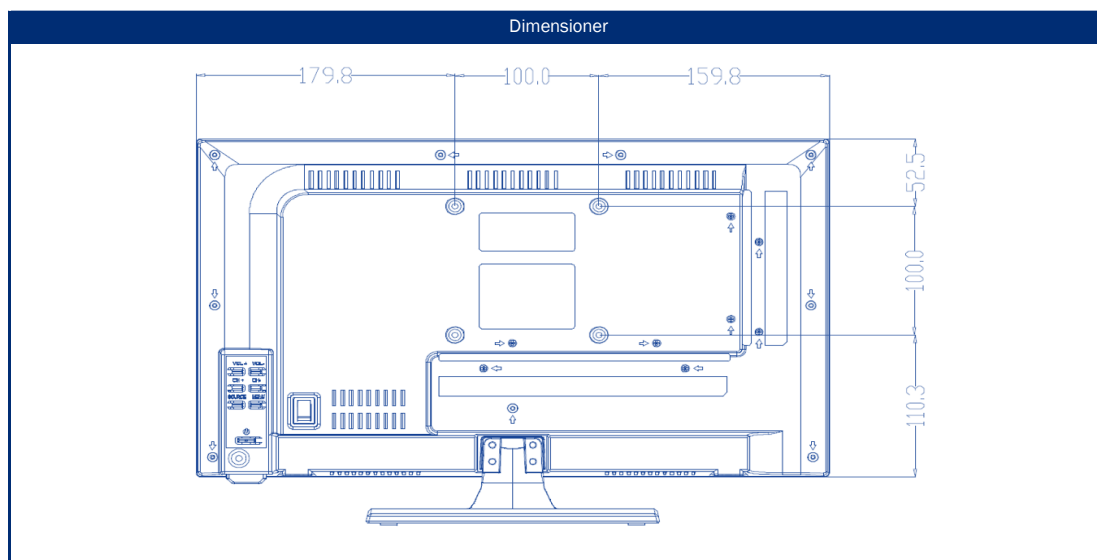

Vores kvalitetsløfte...

... den sædvanlige alphasatronics-kvalitet kombineret med de seneste innovationer. Med den næste generation af vores tv-apparater er fokus fortsat på funktioner, kvalitet og campingvogn. Fremstillet i Tyskland og med paneler af højeste kvalitet skiller denne generation sig også ud.

Model	K-19 SBW+	
NETVÆRK	Dual band WiFi - 2,4 GHz / 5 GHz	• / •
	Ekstern Wifi-antenne	-
	RJ45 (LAN)	•
SMART	SMART platform²	⁵webOS Hub
	Netrange¹	-
	App butik	Content Store
OPDATERING	OTA (Over The Air) opdatering	•
	Manuel opdatering via USB	-
STRØMFORSYNING	Indgangsspænding	10,5 - 30 V DC
	Tænd/sluk-knap	•
	Strømførbudg kWh/1000h	13
	Strømførbudg standby	< 0.5 W
	Energieffektivitetsklasse	E
FUNKTIONER	Ambient-tilstand	-
	Sleep timer	•
	Grafisk OSD-menu	dansk / flersproget
	Forældre kontrol	• / via PIN-indtastning
BESKYTTELSE	Korrosionsbeskyttet elektronik	•
	alphatronics batteristyring	-
	Overspændingsbeskyttelse	•
	Beskyttelse mod omvendt polaritet	•
GENEREL	Mål med bund (B x H x D)	439 x 302 x 175 mm
	Mål uden bund (B x H x D)	439 x 262 x 54 mm
	Vægt (med/uden base i kg)	2.80 kg / 2.60 kg
	Husets farve	antracit børstet
	VESA standard	100 x 100 mm
TILBEHØR³	TV, fjernbetjening, DVB-T antenne, 12V cigarettænderkabel, Monteringstilbehør, brugsanvisning	
GODKENDELSER	CE, ECE-R10	
EAN CODE	Produkt ID	K19SBWPLUS
	Internt varenummer	990761
	EAN	4260037134291

¹Produkter med Netrange inkluderer NetFront Browser BE fra ACCESS Co. Ltd. ACCESS, ACCESS Powered-logoet og NetFront er varemærker eller registrerede varemærker tilhørende ACCESS Co. Ltd. i Japan, USA og/eller andre lande.

²Streamingtjenester samt apps kan ændres eller afbrydes af udbyderen uden varsel. Tilgængeligheden af streamingtjenester varierer efter region.

³Tilbehør kan variere lidt afhængigt af region, forhandler eller udstyrsvariant.

⁴Google® og Android® er varemærker tilhørende Google Inc.

⁵webOS Hub og ThinQ er et varemærke tilhørende LG Electronics Inc.

Andre nævnte navne eller betegnelser kan være varemærker eller registrerede varemærker tilhørende deres respektive ejere.