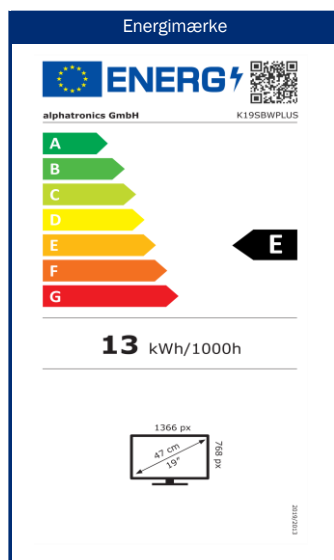

Vores kvalitetsløfte...

... den sædvanlige alphasatronics-kvalitet kombineret med de seneste innovationer. Med den næste generation af vores tv-apparater er fokus fortsat på funktioner, kvalitet og campingvogn. Fremstillet i Tyskland og med paneler af højeste kvalitet skiller denne generation sig også ud.

Model	K-19 SBW+	
NETVÆRK	Dual band WiFi - 2,4 GHz / 5 GHz	• / •
	Ekstern Wifi-antenne	-
	RJ45 (LAN)	•
SMART	SMART platform²	⁵webOS Hub
	Netrange¹	-
	App butik	Content Store
OPDATERING	OTA (Over The Air) opdatering	•
	Manuel opdatering via USB	-
STRØMFORSYNING	Indgangsspænding	10,5 - 30 V DC
	Tænd/sluk-knap	•
	Strømførbudg kWh/1000h	13
	Strømførbudg standby	< 0.5 W
	Energieffektivitetsklasse	E
FUNKTIONER	Ambient-tilstand	-
	Sleep timer	•
	Grafisk OSD-menu	dansk / flersproget
	Forældre kontrol	• / via PIN-indtastning
BESKYTTELSE	Korrosionsbeskyttet elektronik	•
	alphatronics batteristyring	-
	Overspændingsbeskyttelse	•
	Beskyttelse mod omvendt polaritet	•
GENEREL	Mål med bund (B x H x D)	439 x 302 x 175 mm
	Mål uden bund (B x H x D)	439 x 262 x 54 mm
	Vægt (med/uden base i kg)	2.80 kg / 2.60 kg
	Husets farve	antracit børstet
	VESA standard	100 x 100 mm
TILBEHØR³	TV, fjernbetjening, DVB-T antenne, 12V cigarettænderkabel, Monteringstilbehør, brugsanvisning	
GODKENDELSER	CE, ECE-R10	
EAN CODE	Produkt ID	K19SBWPLUS
	Internt varenummer	990761
	EAN	4260037134291

¹Produkter med Netrange inkluderer NetFront Browser BE fra ACCESS Co. Ltd. ACCESS, ACCESS Powered-logoet og NetFront er varemærker eller registrerede varemærker tilhørende ACCESS Co. Ltd. i Japan, USA og/eller andre lande.

²Streamingtjenester samt apps kan ændres eller afbrydes af udbyderen uden varsel. Tilgængeligheden af streamingtjenester varierer efter region.

³Tilbehør kan variere lidt afhængigt af region, forhandler eller udstyrsvariant.

⁴Google® og Android® er varemærker tilhørende Google Inc.

⁵webOS Hub og ThinQ er et varemærke tilhørende LG Electronics Inc.

Andre nævnte navne eller betegnelser kan være varemærker eller registrerede varemærker tilhørende deres respektive ejere.