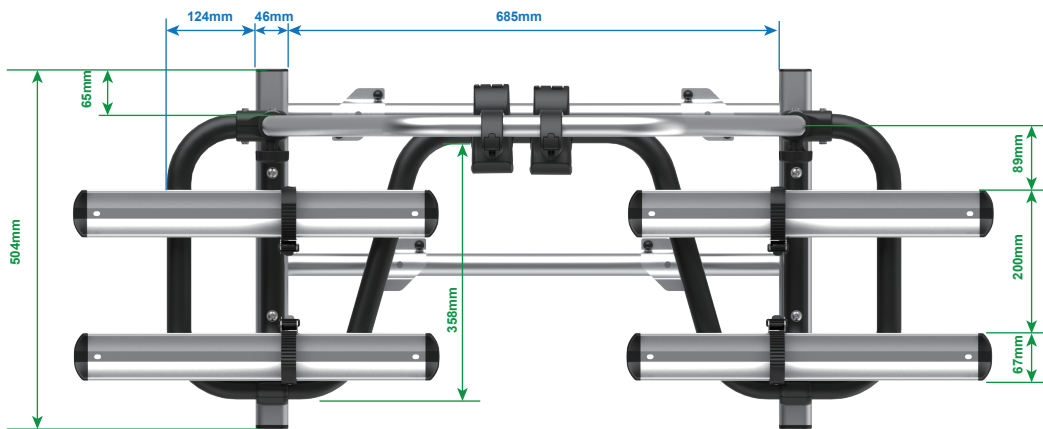

Dimensioner Enduro BC260

varenr.: 912010 / 912009

Slided in

Dimensioner Enduro BC260
varenr.: 912010 / 912009
Slided out