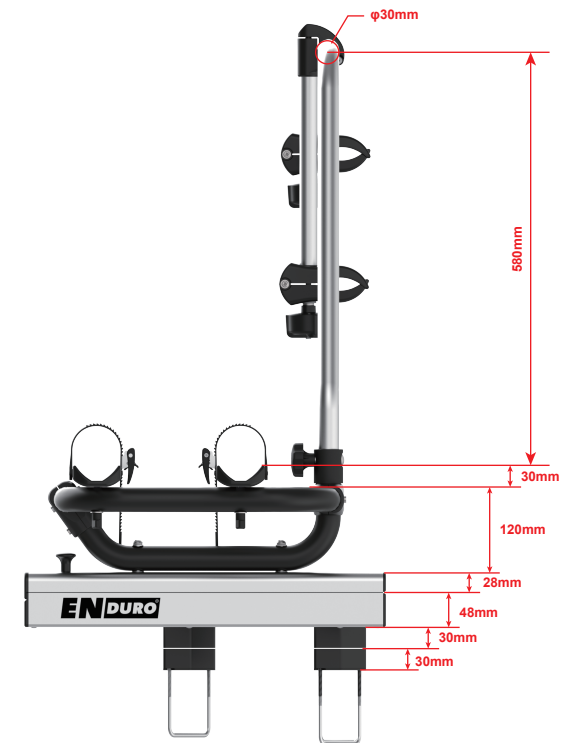

Dimensioner Enduro BC260

varenr.: 912010 / 912009

Slided in

Dimensioner Enduro BC260
varenr.: 912010 / 912009
Slided out