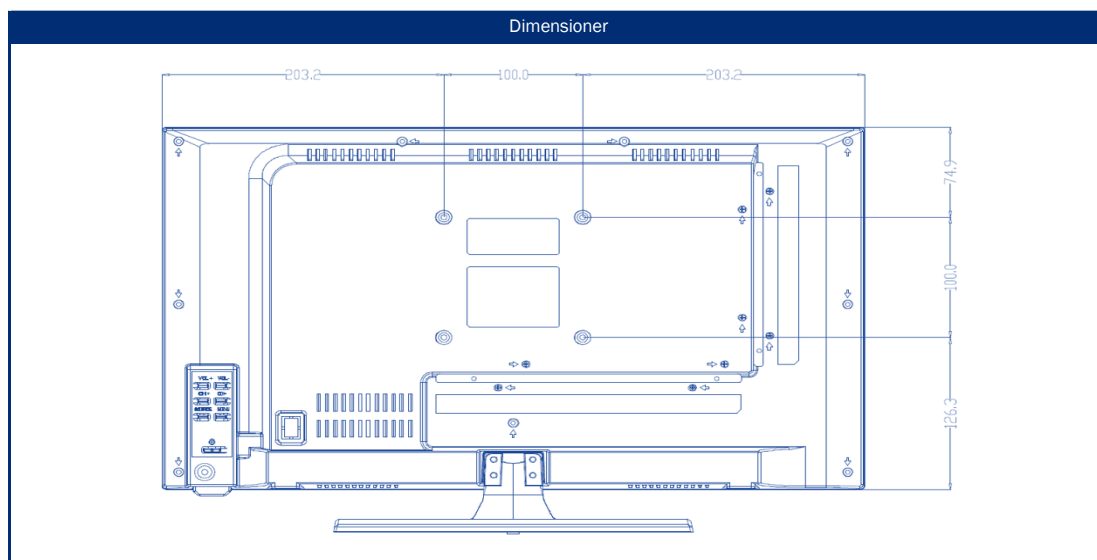

Vores kvalitetsløfte...

... den sædvanlige alphasatronics-kvalitet kombineret med de seneste innovationer. Med den næste generation af vores tv-apparater er fokus fortsat på funktioner, kvalitet og campingvogn. Fremstillet i Tyskland og med paneler af højeste kvalitet skiller denne generation sig også ud.

Model	K-22 SBW+	
NETVÆRK	Dual band WiFi - 2,4 GHz / 5 GHz	• / •
	Ekstern Wifi-antenne	-
	RJ45 (LAN)	•
SMART	SMART platform²	⁵webOS Hub
	Netrange¹	-
	App butik	Content Store
OPDATERING	OTA (Over The Air) opdatering	•
	Manuel opdatering via USB	-
STRØMFORSYNING	Indgangsspænding	10,5 - 30 V DC
	Tænd/sluk-knap	•
	Strømförbrug kWh/1000h	15
	Strømförbrug standby	< 0.5 W
	Energieffektivitetsklasse	E
FUNKTIONER	Ambient-tilstand	-
	Sleep timer	•
	Grafisk OSD-menu	dansk / flersproget
	Forældre kontrol	• / via PIN-indtastning
BESKYTTELSE	Korrosionsbeskyttet elektronik	•
	alphatronics batteristyring	-
	Overspændingsbeskyttelse	•
	Beskyttelse mod omvendt polaritet	•
GENEREL	Mål med bund (B x H x D)	506 x 342 x 175 mm
	Mål uden bund (B x H x D)	506 x 302 x 54 mm
	Vægt (med/uden base i kg)	3.70 kg / 3.50 kg
	Husets farve	antracit børstet
	VESA standard	100 x 100 mm
TILBEHØR³	TV, fjernbetjening, DVB-T antenne, 12V cigarettænderkabel, Monteringstilbehør, brugsanvisning	
GODKENDELSER	CE, ECE-R10	
EAN CODE	Produkt ID	K22SBWPLUS
	Internt varennummer	990762
	EAN	4260037134307

¹Produkter med Netrange inkluderer NetFront Browser BE fra ACCESS Co. Ltd. ACCESS, ACCESS Powered-logoet og NetFront er varemærker eller registrerede varemærker tilhørende ACCESS Co. Ltd. i Japan, USA og/eller andre lande.

²Streamingtjenester samt apps kan ændres eller afbrydes af udbyderen uden varsel. Tilgængeligheden af streamingtjenester varierer efter region.

³Tilbehør kan variere lidt afhængigt af region, forhandler eller udstyrsvariant.

⁴Google® og Android® er varemærker tilhørende Google Inc.

⁵webOS Hub og ThinQ er et varemærke tilhørende LG Electronics Inc.

Andre nævnte navne eller betegnelser kan være varemærker eller registrerede varemærker tilhørende deres respektive ejere.