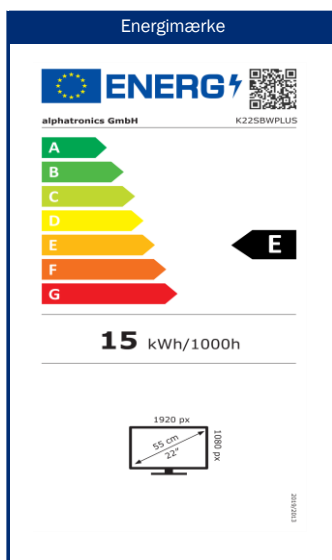

Vores kvalitetsløfte...

... den sædvanlige alphasatronics-kvalitet kombineret med de seneste innovationer. Med den næste generation af vores tv-apparater er fokus fortsat på funktioner, kvalitet og campingvogn. Fremstillet i Tyskland og med paneler af højeste kvalitet skiller denne generation sig også ud.

Model	K-22 SBW+	
NETVÆRK	Dual band WiFi - 2,4 GHz / 5 GHz	• / •
	Ekstern Wifi-antenne	-
	RJ45 (LAN)	•
SMART	SMART platform²	⁵webOS Hub
	Netrange¹	-
	App butik	Content Store
OPDATERING	OTA (Over The Air) opdatering	•
	Manuel opdatering via USB	-
STRØMFORSYNING	Indgangsspænding	10,5 - 30 V DC
	Tænd/sluk-knap	•
	Strømförbrug kWh/1000h	15
	Strømförbrug standby	< 0.5 W
	Energieffektivitetsklasse	E
FUNKTIONER	Ambient-tilstand	-
	Sleep timer	•
	Grafisk OSD-menu	dansk / flersproget
	Forældre kontrol	• / via PIN-indtastning
BESKYTTELSE	Korrosionsbeskyttet elektronik	•
	alphatronics batteristyring	-
	Overspændingsbeskyttelse	•
	Beskyttelse mod omvendt polaritet	•
GENEREL	Mål med bund (B x H x D)	506 x 342 x 175 mm
	Mål uden bund (B x H x D)	506 x 302 x 54 mm
	Vægt (med/uden base i kg)	3.70 kg / 3.50 kg
	Husets farve	antracit børstet
	VESA standard	100 x 100 mm
TILBEHØR³	TV, fjernbetjening, DVB-T antenne, 12V cigarettænderkabel, Monteringstilbehør, brugsanvisning	
GODKENDELSER	CE, ECE-R10	
EAN CODE	Produkt ID	K22SBWPLUS
	Internt varennummer	990762
	EAN	4260037134307

¹Produkter med Netrange inkluderer NetFront Browser BE fra ACCESS Co. Ltd. ACCESS, ACCESS Powered-logoet og NetFront er varemærker eller registrerede varemærker tilhørende ACCESS Co. Ltd. i Japan, USA og/eller andre lande.

²Streamingtjenester samt apps kan ændres eller afbrydes af udbyderen uden varsel. Tilgængeligheden af streamingtjenester varierer efter region.

³Tilbehør kan variere lidt afhængigt af region, forhandler eller udstyrsvariant.

⁴Google® og Android® er varemærker tilhørende Google Inc.

⁵webOS Hub og ThinQ er et varemærke tilhørende LG Electronics Inc.

Andre nævnte navne eller betegnelser kan være varemærker eller registrerede varemærker tilhørende deres respektive ejere.