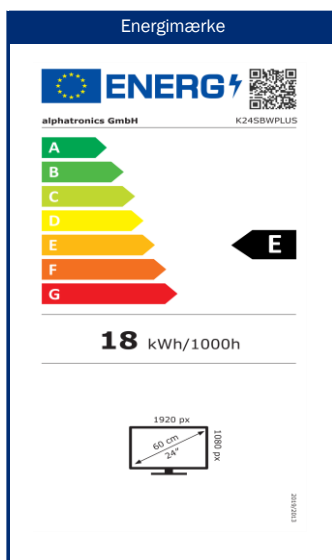

Vores kvalitetsløfte...

... den sædvanlige alphasatronics-kvalitet kombineret med de seneste innovationer. Med den næste generation af vores tv-apparater er fokus fortsat på funktioner, kvalitet og campingvogn. Fremstillet i Tyskland og med paneler af højeste kvalitet skiller denne generation sig også ud.

Model	K-24 SBW+	
NETVÆRK	Dual band WiFi - 2,4 GHz / 5 GHz	• / •
	Ekstern Wifi-antenne	-
	RJ45 (LAN)	•
SMART	SMART platform²	⁵webOS Hub
	Netrange¹	-
	App butik	Content Store
OPDATERING	OTA (Over The Air) opdatering	•
	Manuel opdatering via USB	-
STRØMFORSYNING	Indgangsspænding	10,5 - 30 V DC
	Tænd/sluk-knap	•
	Strømförbrug kWh/1000h	18
	Strømförbrug standby	< 0.5 W
	Energieffektivitetsklasse	E
FUNKTIONER	Ambient-tilstand	-
	Sleep timer	•
	Grafisk OSD-menu	dansk / flersproget
	Forældre kontrol	• / via PIN-indtastning
BESKYTTELSE	Korrosionsbeskyttet elektronik	•
	alphatronics batteristyring	-
	Overspændingsbeskyttelse	•
	Beskyttelse mod omvendt polaritet	•
GENEREL	Mål med bund (B x H x D)	551 x 365 x 175 mm
	Mål uden bund (B x H x D)	551 x 325 x 54 mm
	Vægt (med/uden base i kg)	3.90 kg / 3.70 kg
	Husets farve	antracit børstet
	VESA standard	100 x 100 mm
TILBEHØR³	TV, fjernbetjening, DVB-T antenne, 12V cigarettænderkabel, Monteringstilbehør, brugsanvisning	
GODKENDELSER	CE, ECE-R10	
EAN CODE	Produkt ID	K24SBWPLUS
	Internt varenummer	990763
	EAN	4260037134314

¹Produkter med Netrange inkluderer NetFront Browser BE fra ACCESS Co. Ltd. ACCESS, ACCESS Powered-logoet og NetFront er varemærker eller registrerede varemærker tilhørende ACCESS Co. Ltd. i Japan, USA og/eller andre lande.

²Streamingtjenester samt apps kan ændres eller afbrydes af udbyderen uden varsel. Tilgængeligheden af streamingtjenester varierer efter region.

³Tilbehør kan variere lidt afhængigt af region, forhandler eller udstyrsvariant.

⁴Google® og Android® er varemærker tilhørende Google Inc.

⁵webOS Hub og ThinQ er et varemærke tilhørende LG Electronics Inc.

Andre nævnte navne eller betegnelser kan være varemærker eller registrerede varemærker tilhørende deres respektive ejere.