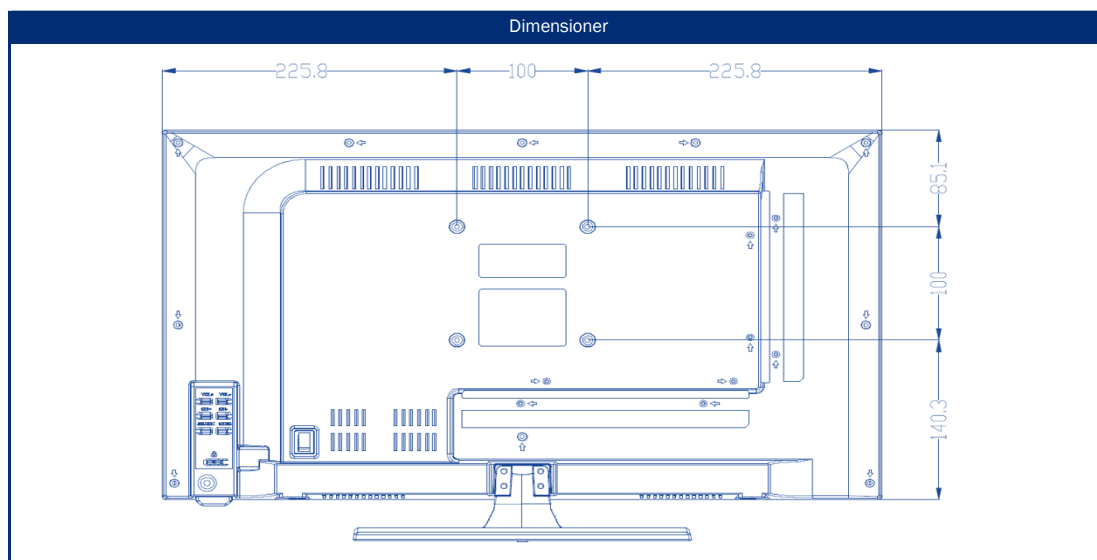

Vores kvalitetsløfte...

... den sædvanlige alphasatronics-kvalitet kombineret med de seneste innovationer. Med den næste generation af vores tv-apparater er fokus fortsat på funktioner, kvalitet og campingvogn. Fremstillet i Tyskland og med paneler af højeste kvalitet skiller denne generation sig også ud.

Model	K-24 SBW+	
NETVÆRK	Dual band WiFi - 2,4 GHz / 5 GHz	• / •
	Ekstern Wifi-antenne	-
	RJ45 (LAN)	•
SMART	SMART platform²	⁵webOS Hub
	Netrange¹	-
	App butik	Content Store
OPDATERING	OTA (Over The Air) opdatering	•
	Manuel opdatering via USB	-
STRØMFORSYNING	Indgangsspænding	10,5 - 30 V DC
	Tænd/sluk-knap	•
	Strømförbrug kWh/1000h	18
	Strømförbrug standby	< 0.5 W
	Energieffektivitetsklasse	E
FUNKTIONER	Ambient-tilstand	-
	Sleep timer	•
	Grafisk OSD-menu	dansk / flersproget
	Forældre kontrol	• / via PIN-indtastning
BESKYTTELSE	Korrosionsbeskyttet elektronik	•
	alphatronics batteristyring	-
	Overspændingsbeskyttelse	•
	Beskyttelse mod omvendt polaritet	•
GENEREL	Mål med bund (B x H x D)	551 x 365 x 175 mm
	Mål uden bund (B x H x D)	551 x 325 x 54 mm
	Vægt (med/uden base i kg)	3.90 kg / 3.70 kg
	Husets farve	antracit børstet
	VESA standard	100 x 100 mm
TILBEHØR³	TV, fjernbetjening, DVB-T antenne, 12V cigarettænderkabel, Monteringstilbehør, brugsanvisning	
GODKENDELSER	CE, ECE-R10	
EAN CODE	Produkt ID	K24SBWPLUS
	Internt varenummer	990763
	EAN	4260037134314

¹Produkter med Netrange inkluderer NetFront Browser BE fra ACCESS Co. Ltd. ACCESS, ACCESS Powered-logoet og NetFront er varemærker eller registrerede varemærker tilhørende ACCESS Co. Ltd. i Japan, USA og/eller andre lande.

²Streamingtjenester samt apps kan ændres eller afbrydes af udbyderen uden varsel. Tilgængeligheden af streamingtjenester varierer efter region.

³Tilbehør kan variere lidt afhængigt af region, forhandler eller udstyrsvariant.

⁴Google® og Android® er varemærker tilhørende Google Inc.

⁵webOS Hub og ThinQ er et varemærke tilhørende LG Electronics Inc.

Andre nævnte navne eller betegnelser kan være varemærker eller registrerede varemærker tilhørende deres respektive ejere.