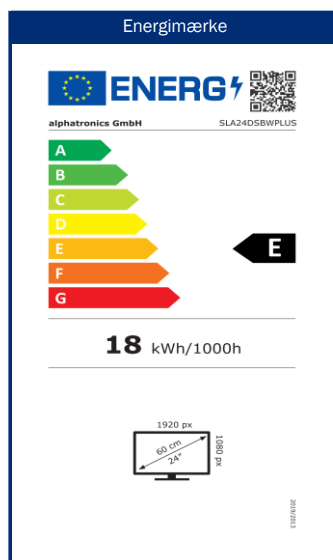

Vores kvalitetsløfte...

... den sædvanlige alphasatronics-kvalitet kombineret med de seneste innovationer. Med den næste generation af vores tv-apparater er fokus fortsat på funktioner, kvalitet og campingvogn. Fremstillet i Tyskland og med paneler af højeste kvalitet skiller denne generation sig også ud.

Model	SLA-24 DSBW+		
NETVÆRK	Dual band WiFi - 2,4 GHz / 5 GHz	• / •	
	Ekstern Wifi-antenne	•	
	RJ45 (LAN)	•	
SMART	SMART platform²	⁵webOS Hub	
	Netrange¹	-	
	App butik	Content Store	
OPDATERING	OTA (Over The Air) opdatering	•	
	Manuel opdatering via USB	-	
STRØMFORSYNING	Indgangsspænding	10,5 - 30 V DC	
	Tænd/sluk-knap	•	
	Strømforsøg kWh/1000h	18	
	Strømforsøg standby	< 0.5 W	
	Energieffektivitetsklasse	E	
FUNKTIONER	Ambient-tilstand	-	
	Sleep timer	•	
	Grafisk OSD-menu	dansk / flersproget	
	Forældre kontrol	• / via PIN-indtastning	
	BESKYTTELSE	Korrosionsbeskyttet elektronik	•
	alphatronics batteristyring	-	
	Overspændingsbeskyttelse	•	
	Beskyttelse mod omvendt polaritet	•	
GENEREL	Mål med bund (B x H x D)	552 x 395 x 175 mm	
	Mål uden bund (B x H x D)	552 x 360 x 50 mm	
	Vægt (med/uden base i kg)	4.30 kg / 4.10 kg	
	Husets farve	antracit børstet	
	VESA standard	100 x 100 mm	
TILBEHØR³	TV, fjernbetjening, DVB-T antenne, 12V cigarettænderkabel, Monteringstilbehør, brugsanvisning		
GODKENDELSER	CE, ECE-R10		
EAN CODE	Produkt ID	SLA24DSBWPLUS	
	Internt varennummer	990775	
	EAN	4260037134437	

¹Produkter med Netrange inkluderer NetFront Browser BE fra ACCESS Co. Ltd. ACCESS, ACCESS Powered-logoet og NetFront er varemærker eller registrerede varemærker tilhørende ACCESS Co. Ltd. i Japan, USA og/eller andre lande.

²Streamingtjenester samt apps kan ændres eller afbrydes af udbyderen uden varsel. Tilgængeligheden af streamingtjenester varierer efter region.

³Tilbehør kan variere lidt afhængigt af region, forhandler eller udstyrsvariant.

⁴Google® og Android® er varemærker tilhørende Google Inc.

⁵webOS Hub og ThinQ er et varemærke tilhørende LG Electronics Inc.

Andre nævnte navne eller betegnelser kan være varemærker eller registrerede varemærker tilhørende deres respektive ejere.