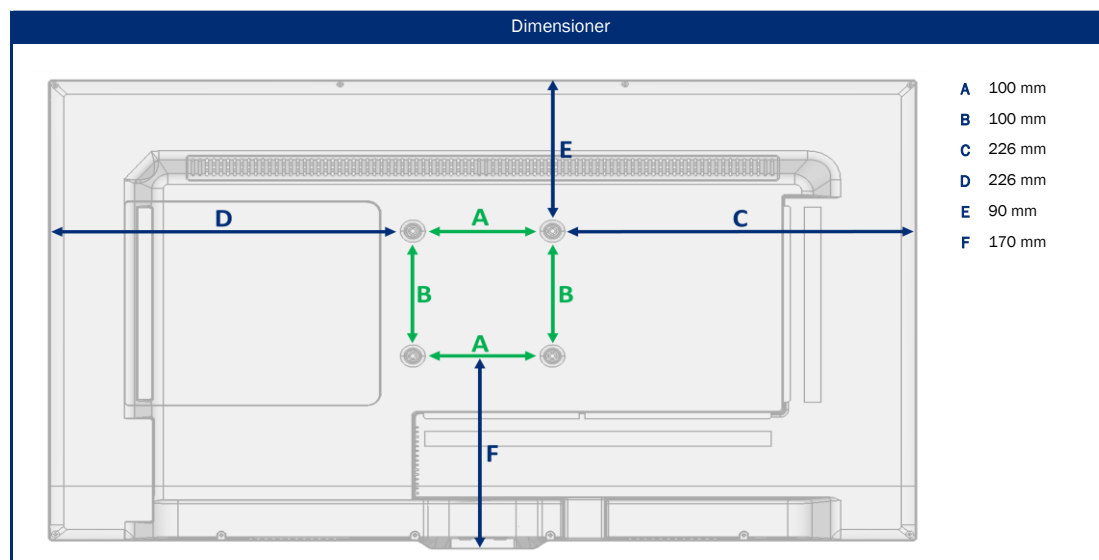

Vores kvalitetsløfte...

... den sædvanlige alphasatronics-kvalitet kombineret med de seneste innovationer. Med den næste generation af vores tv-apparater er fokus fortsat på funktioner, kvalitet og campingvogn. Fremstillet i Tyskland og med paneler af højeste kvalitet skiller denne generation sig også ud.

Model	SLA-24 DSBW+		
NETVÆRK	Dual band WiFi - 2,4 GHz / 5 GHz	• / •	
	Ekstern Wifi-antenne	•	
	RJ45 (LAN)	•	
SMART	SMART platform²	⁵webOS Hub	
	Netrange¹	-	
	App butik	Content Store	
OPDATERING	OTA (Over The Air) opdatering	•	
	Manuel opdatering via USB	-	
STRØMFORSYNING	Indgangsspænding	10,5 - 30 V DC	
	Tænd/sluk-knap	•	
	Strømforsøg kWh/1000h	18	
	Strømforsøg standby	< 0.5 W	
	Energieffektivitetsklasse	E	
FUNKTIONER	Ambient-tilstand	-	
	Sleep timer	•	
	Grafisk OSD-menu	dansk / flersproget	
	Forældre kontrol	• / via PIN-indtastning	
	BESKYTTELSE	Korrosionsbeskyttet elektronik	•
	alphatronics batteristyring	-	
	Overspændingsbeskyttelse	•	
	Beskyttelse mod omvendt polaritet	•	
GENEREL	Mål med bund (B x H x D)	552 x 395 x 175 mm	
	Mål uden bund (B x H x D)	552 x 360 x 50 mm	
	Vægt (med/uden base i kg)	4.30 kg / 4.10 kg	
	Husets farve	antracit børstet	
	VESA standard	100 x 100 mm	
TILBEHØR³	TV, fjernbetjening, DVB-T antenne, 12V cigarettænderkabel, Monteringstilbehør, brugsanvisning		
GODKENDELSER	CE, ECE-R10		
EAN CODE	Produkt ID	SLA24DSBWPLUS	
	Internt varennummer	990775	
	EAN	4260037134437	

¹Produkter med Netrange inkluderer NetFront Browser BE fra ACCESS Co. Ltd. ACCESS, ACCESS Powered-logoet og NetFront er varemærker eller registrerede varemærker tilhørende ACCESS Co. Ltd. i Japan, USA og/eller andre lande.

²Streamingtjenester samt apps kan ændres eller afbrydes af udbyderen uden varsel. Tilgængeligheden af streamingtjenester varierer efter region.

³Tilbehør kan variere lidt afhængigt af region, forhandler eller udstyrsvariant.

⁴Google® og Android® er varemærker tilhørende Google Inc.

⁵webOS Hub og ThinQ er et varemærke tilhørende LG Electronics Inc.

Andre nævnte navne eller betegnelser kan være varemærker eller registrerede varemærker tilhørende deres respektive ejere.