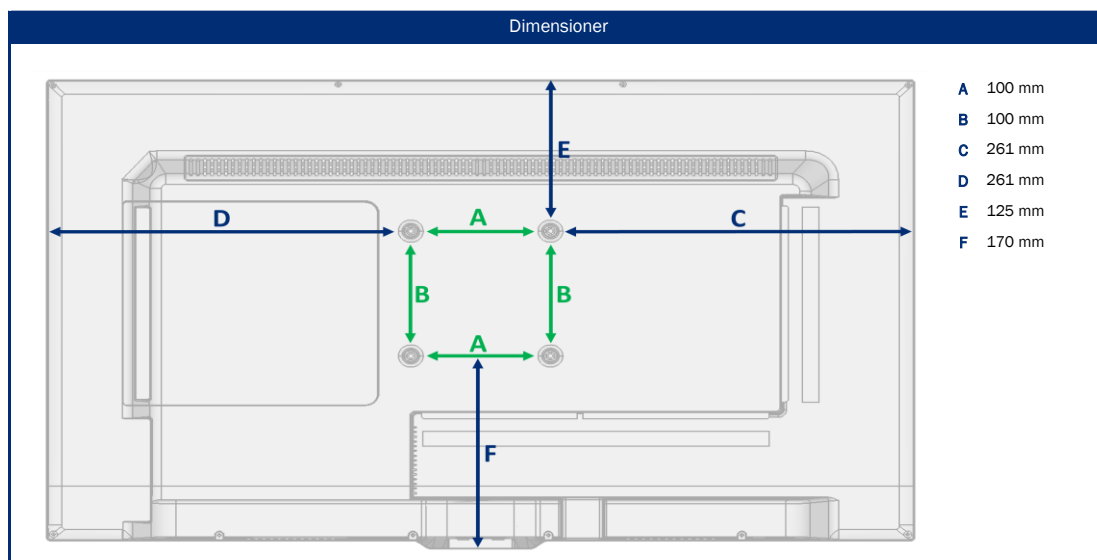

Vores kvalitetsløfte...

... den sædvanlige alphasatronics-kvalitet kombineret med de seneste innovationer. Med den næste generation af vores tv-apparater er fokus fortsat på funktioner, kvalitet og campingvogn. Fremstillet i Tyskland og med paneler af højeste kvalitet skiller denne generation sig også ud.

Model	SLA-27 DSBW+	
NETVÆRK	Dual band WiFi - 2,4 GHz / 5 GHz	• / •
	Ekstern Wifi-antenne	•
	RJ45 (LAN)	•
SMART	SMART platform²	⁵webOS Hub
	Netrange¹	-
	App butik	Content Store
OPDATERING	OTA (Over The Air) opdatering	•
	Manuel opdatering via USB	-
STRØMFORSYNING	Indgangsspænding	10,5 - 30 V DC
	Tænd/sluk-knap	•
	Strømforsøg kWh/1000h	21
	Strømforsøg standby	< 0.5 W
	Energieffektivitetsklasse	E
FUNKTIONER	Ambient-tilstand	-
	Sleep timer	•
	Grafisk OSD-menu	dansk / flersproget
	Forældre kontrol	• / via PIN-indtastning
BESKYTTELSE	Korrosionsbeskyttet elektronik	•
	alphatronics batteristyring	-
	Overspændingsbeskyttelse	•
	Beskyttelse mod omvendt polaritet	•
GENEREL	Mål med bund (B x H x D)	622 x 430 x 175 mm
	Mål uden bund (B x H x D)	622 x 395 x 55 mm
	Vægt (med/uden base i kg)	5.60 kg / 5.40 kg
	Husets farve	antracit børstet
	VESA standard	100 x 100 mm
TILBEHØR³	TV, fjernbetjening, DVB-T antenne, 12V cigarettænderkabel, Monteringstilbehør, brugsanvisning	
GODKENDELSER	CE, ECE-R10	
EAN CODE	Produkt ID	SLA27DSBWPLUS
	Internt varenummer	990776
	EAN	4260037134444

¹Produkter med Netrange inkluderer NetFront Browser BE fra ACCESS Co. Ltd. ACCESS, ACCESS Powered-logoet og NetFront er varemærker eller registrerede varemærker tilhørende ACCESS Co. Ltd. i Japan, USA og/eller andre lande.

²Streamingtjenester samt apps kan ændres eller afbrydes af udbyderen uden varsel. Tilgængeligheden af streamingtjenester varierer efter region.

³Tilbehør kan variere lidt afhængigt af region, forhandler eller udstyrsvariant.

⁴Google® og Android® er varemærker tilhørende Google Inc.

⁵webOS Hub og ThinQ er et varemærke tilhørende LG Electronics Inc.

Andre nævnte navne eller betegnelser kan være varemærker eller registrerede varemærker tilhørende deres respektive ejere.