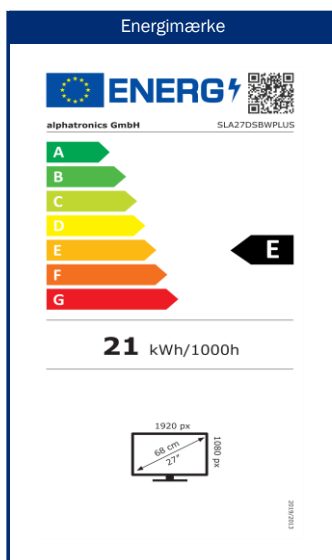

Vores kvalitetsløfte...

... den sædvanlige alphasatronics-kvalitet kombineret med de seneste innovationer. Med den næste generation af vores tv-apparater er fokus fortsat på funktioner, kvalitet og campingvogn. Fremstillet i Tyskland og med paneler af højeste kvalitet skiller denne generation sig også ud.

Model	SLA-27 DSBW+	
NETVÆRK	Dual band WiFi - 2,4 GHz / 5 GHz	• / •
	Ekstern Wifi-antenne	•
	RJ45 (LAN)	•
SMART	SMART platform²	⁵webOS Hub
	Netrange¹	-
	App butik	Content Store
OPDATERING	OTA (Over The Air) opdatering	•
	Manuel opdatering via USB	-
STRØMFORSYNING	Indgangsspænding	10,5 - 30 V DC
	Tænd/sluk-knap	•
	Strømforsøg kWh/1000h	21
	Strømforsøg standby	< 0.5 W
	Energieffektivitetsklasse	E
FUNKTIONER	Ambient-tilstand	-
	Sleep timer	•
	Grafisk OSD-menu	dansk / flersproget
	Forældre kontrol	• / via PIN-indtastning
BESKYTTELSE	Korrosionsbeskyttet elektronik	•
	alphatronics batteristyring	-
	Overspændingsbeskyttelse	•
	Beskyttelse mod omvendt polaritet	•
GENEREL	Mål med bund (B x H x D)	622 x 430 x 175 mm
	Mål uden bund (B x H x D)	622 x 395 x 55 mm
	Vægt (med/uden base i kg)	5.60 kg / 5.40 kg
	Husets farve	antracit børstet
	VESA standard	100 x 100 mm
TILBEHØR³	TV, fjernbetjening, DVB-T antenne, 12V cigarettænderkabel, Monteringstilbehør, brugsanvisning	
GODKENDELSER	CE, ECE-R10	
EAN CODE	Produkt ID	SLA27DSBWPLUS
	Internt varenummer	990776
	EAN	4260037134444

¹Produkter med Netrange inkluderer NetFront Browser BE fra ACCESS Co. Ltd. ACCESS, ACCESS Powered-logoet og NetFront er varemærker eller registrerede varemærker tilhørende ACCESS Co. Ltd. i Japan, USA og/eller andre lande.

²Streamingtjenester samt apps kan ændres eller afbrydes af udbyderen uden varsel. Tilgængeligheden af streamingtjenester varierer efter region.

³Tilbehør kan variere lidt afhængigt af region, forhandler eller udstyrsvariant.

⁴Google® og Android® er varemærker tilhørende Google Inc.

⁵webOS Hub og ThinQ er et varemærke tilhørende LG Electronics Inc.

Andre nævnte navne eller betegnelser kan være varemærker eller registrerede varemærker tilhørende deres respektive ejere.